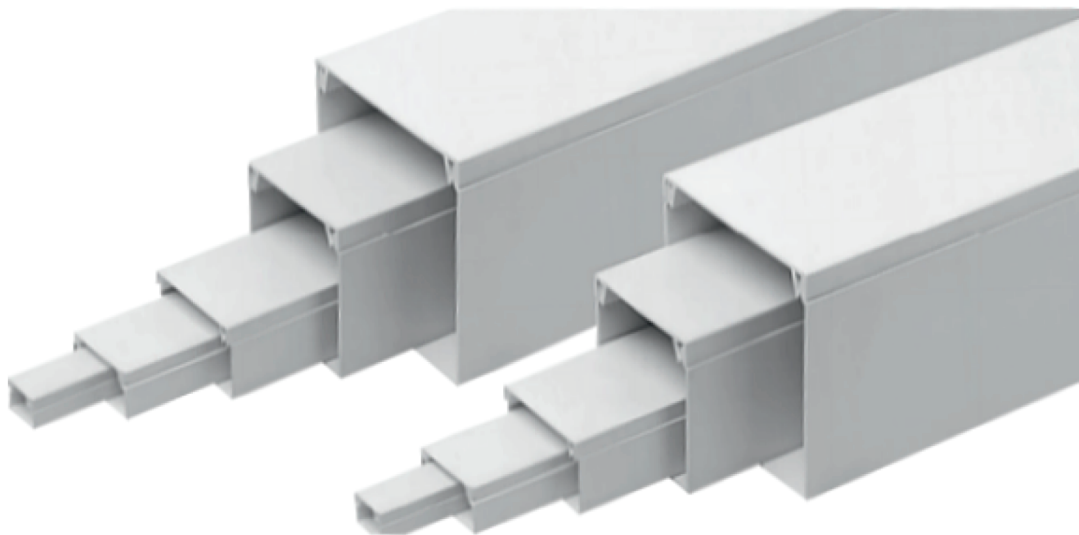

Data sheet

ΚΑΝΑΛΙ - ΚΛΕΙΣΤΟ

Κωδικός προϊόντος

ELA4016

Υλικό

PVC

Τύπος

Κανάλι - Κλειστό

Χρώμα

Λευκό

Αντοχή

IP40 (Στεγανότητα)

Θερμοκρασία Εφαρμογής

-25°C έως +60°C

Διαστάσεις

Βάσης : 40mm

Ύψους : 16mm

Πάχος Βάσης : 1.00mm

Συσκευασία

100 mt

Το κλειστό πλαστικό κανάλι elvhx® προσφέρει αξιόπιστη προστασία και οργάνωση καλωδίων σε επιτοιχίες ή οροφικές εγκαταστάσεις. Η ανθεκτική του κατασκευή αποτρέπει τις φθορές των καλωδίων, ενώ ο λιτός σχεδιασμός του διατηρεί τον χώρο τακτοποιημένο και καθαρό. Είναι ιδανικό για επαγγελματικές και οικιακές εγκαταστάσεις, και η στερέωσή του γίνεται εύκολα και σταθερά με βίδες (ούπα) ή κόλλα κατασκευών.

210 6020858
210 6020874
210 6626565

6942271792

info@elvhx.gr

www.elvhx.gr

Ε.Λ.Β.Η.Χ. ΑΒΕΕ, ΕΡΓΟΣΤΑΣΙΟ ΗΛΕΚΤΡΙΚΩΝ ΕΙΔΩΝ
28^ο χλμ Λ.Βάρης Κορωπίου, ΤΘ453, ΤΚ19400
Εργοστάσιο: Θέση Μίντριζα Κορωπίου, Κορωπί Αττικής